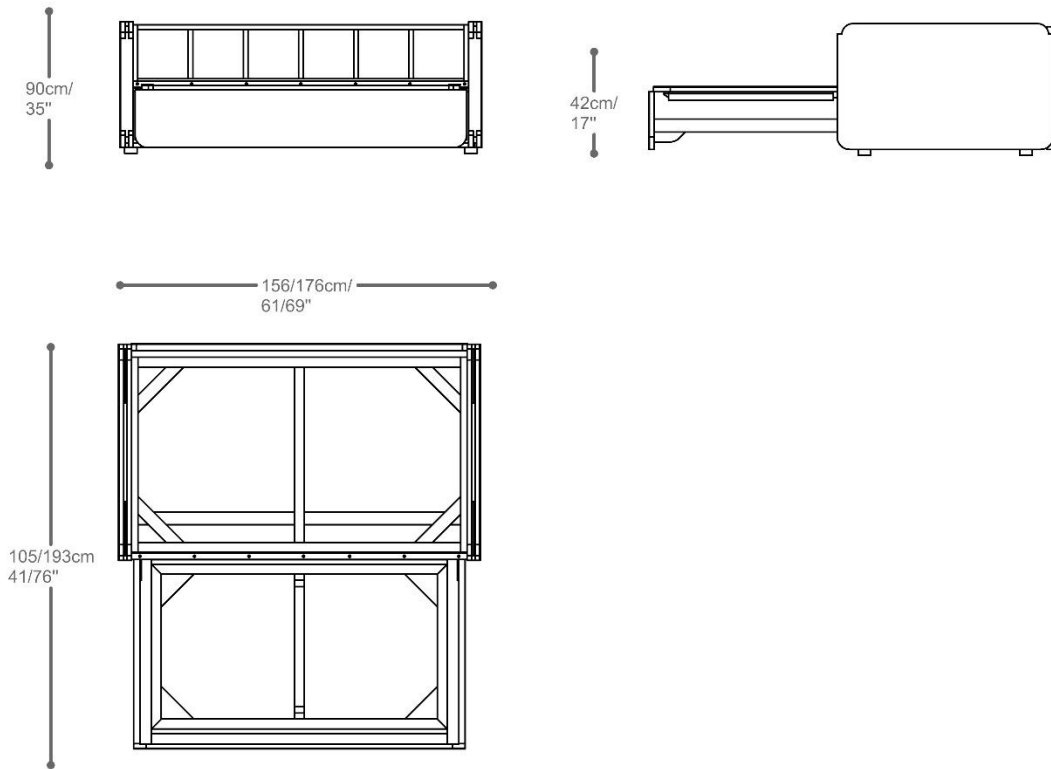

BRETON

SOFÁ CAMA
PÁDUA

Versátil e cheio de funcionalidades, assim é o sofá cama Pádua. Além de ser uma alternativa para a decoração, com linhas suaves e movimento, é um ótimo elemento para uso em ambientes menores a fim de otimizar espaços.

SOFÁ CAMA
PÁDUA

BRETON

Sofá Cama Pádua

SOFÁ CAMA
PÁDUA

BRETON

SOFÁ CAMA
PÁDUA

BRETON

 Encosto e braços fixos. Almofadas de encosto soltas. Pés em madeira maciça. Medidas especiais mediante consulta.